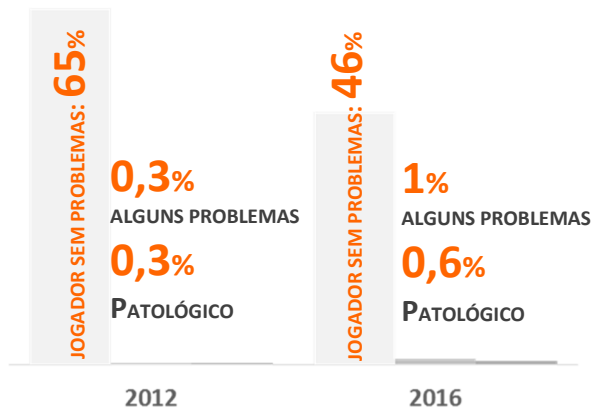

# Jogo a dinheiro—2016/2017

15-74 ANOS

15-34 ANOS

## AVALIAÇÃO DO JOGO PATOLÓGICO (South Oaks Gambling Screen)

2016/17

2016/17