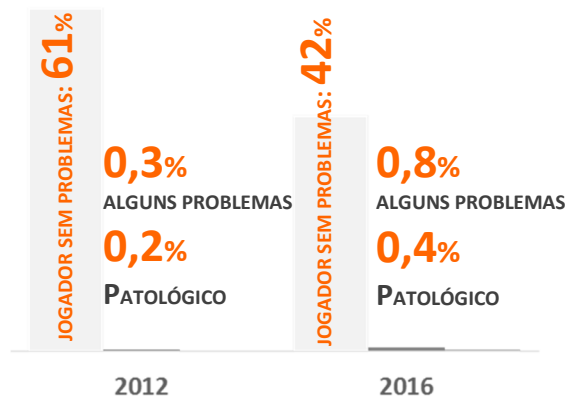

# Jogo a dinheiro—2016/2017

15-74 ANOS

15-34 ANOS

## AVALIAÇÃO DO JOGO PATOLÓGICO (South Oaks Gambling Screen)

2016/17

2016/17